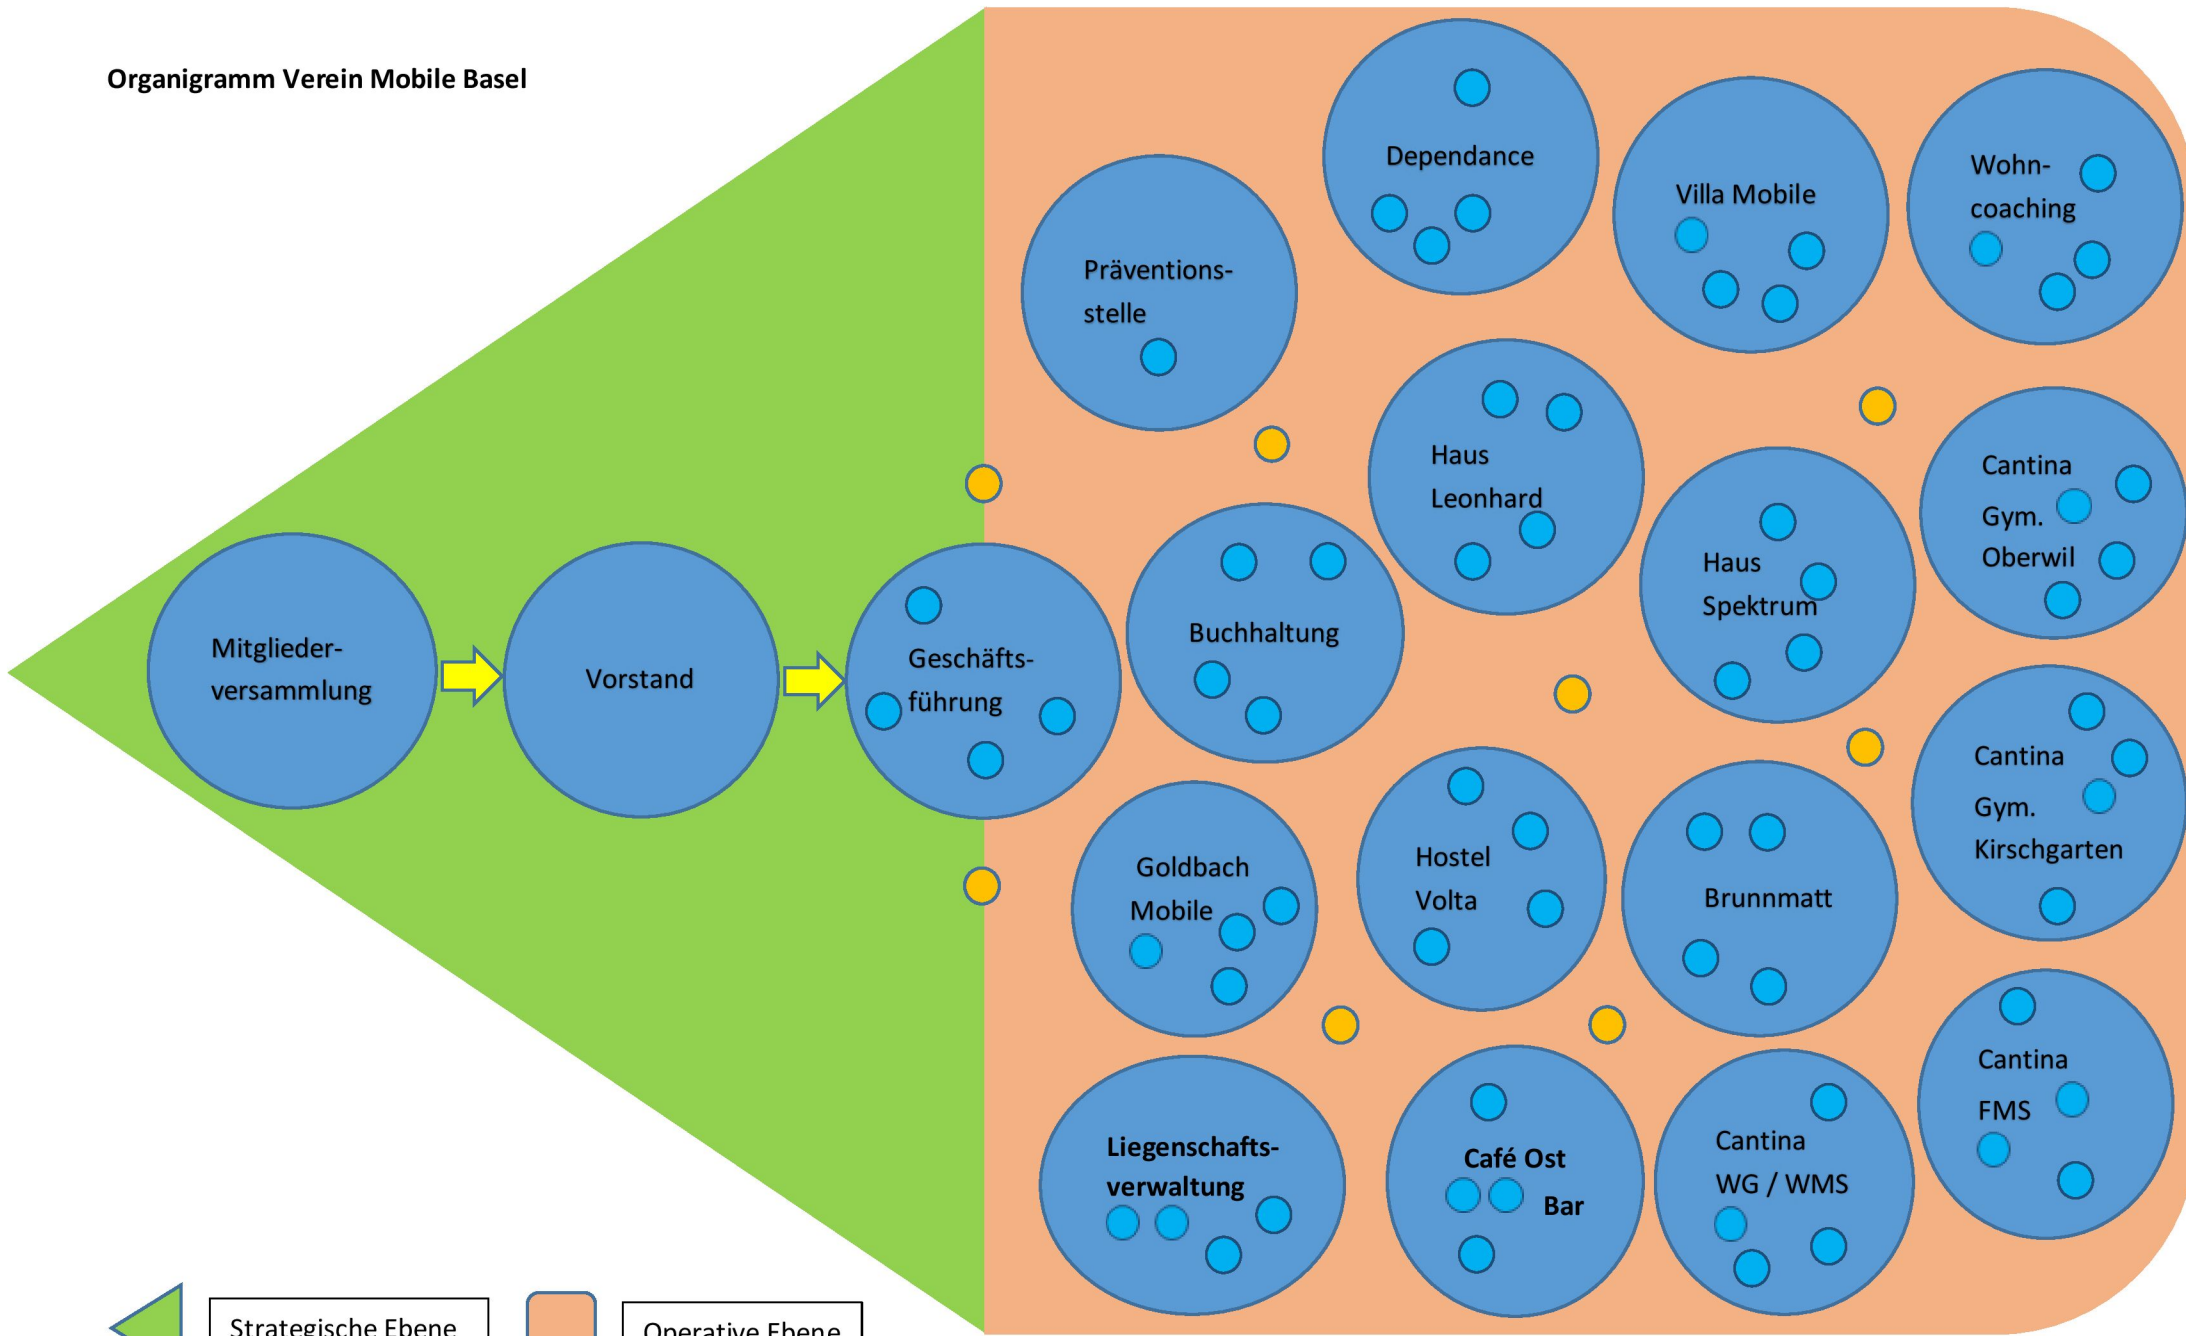

Organigramm Verein Mobile Basel

◀ Strategische Ebene

◻ Operative Ebene

➡ Aufbauorganisation

● Teams

● Rollen & Ressorts gemäss betrieblichen Aufträgen

● Temporäre Rollen & Ressorts bei Projekten oder Task-Forces