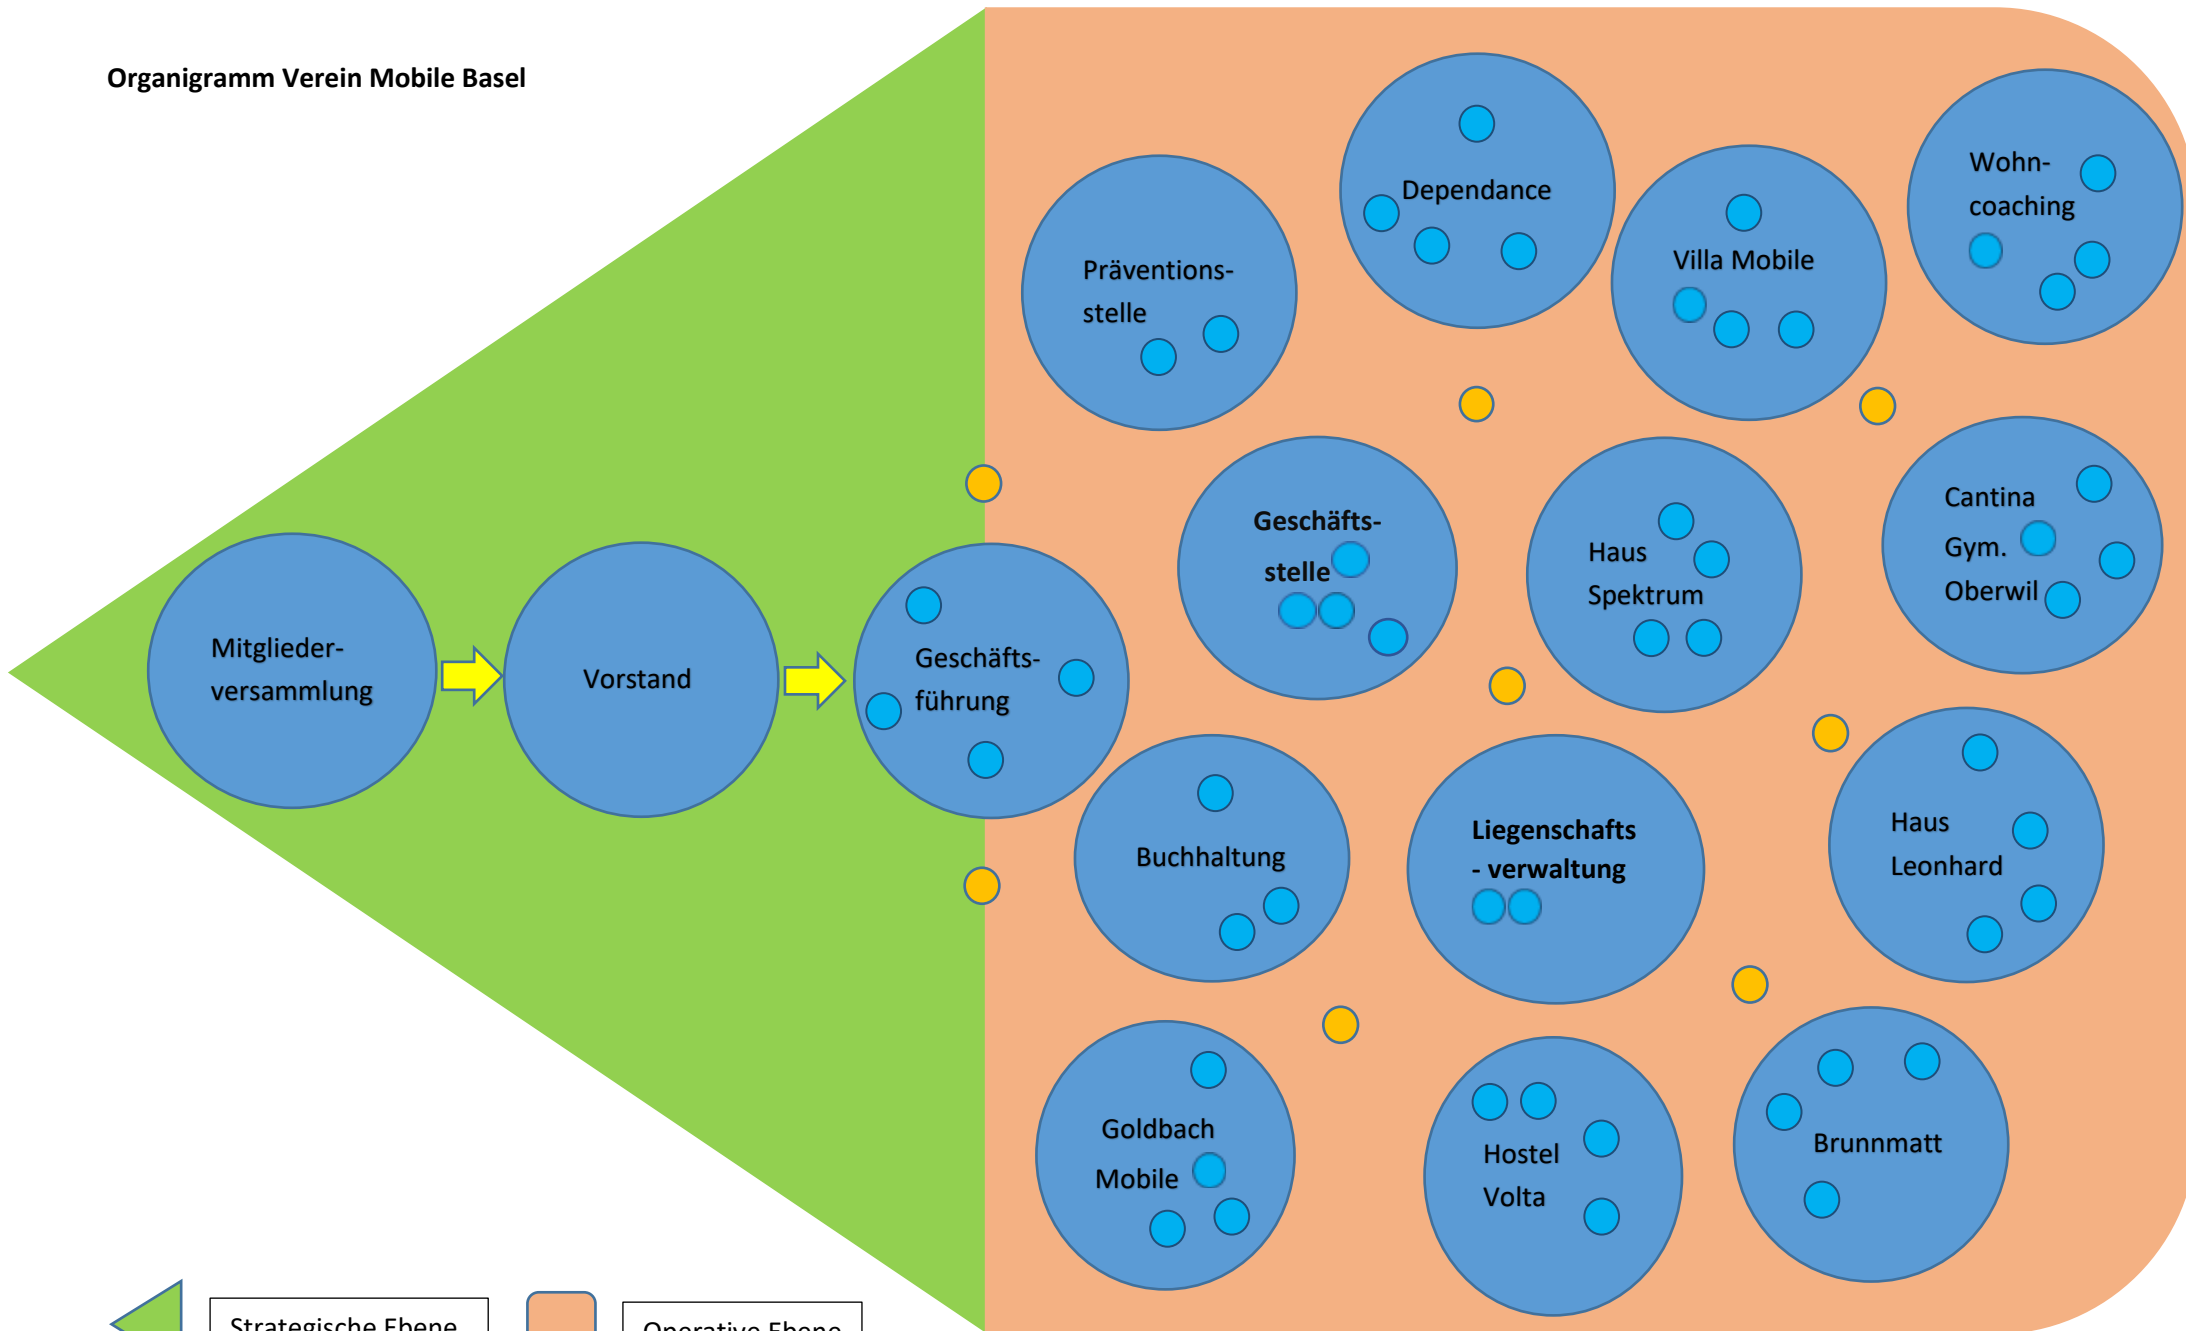

# Organigramm Verein Mobile Basel

Strategische Ebene

Operative Ebene

Aufbauorganisation

Teams

Rollen & Ressorts gemäss betrieblichen Aufträgen

Temporäre Rollen & Ressorts bei Projekten oder Task-Forces