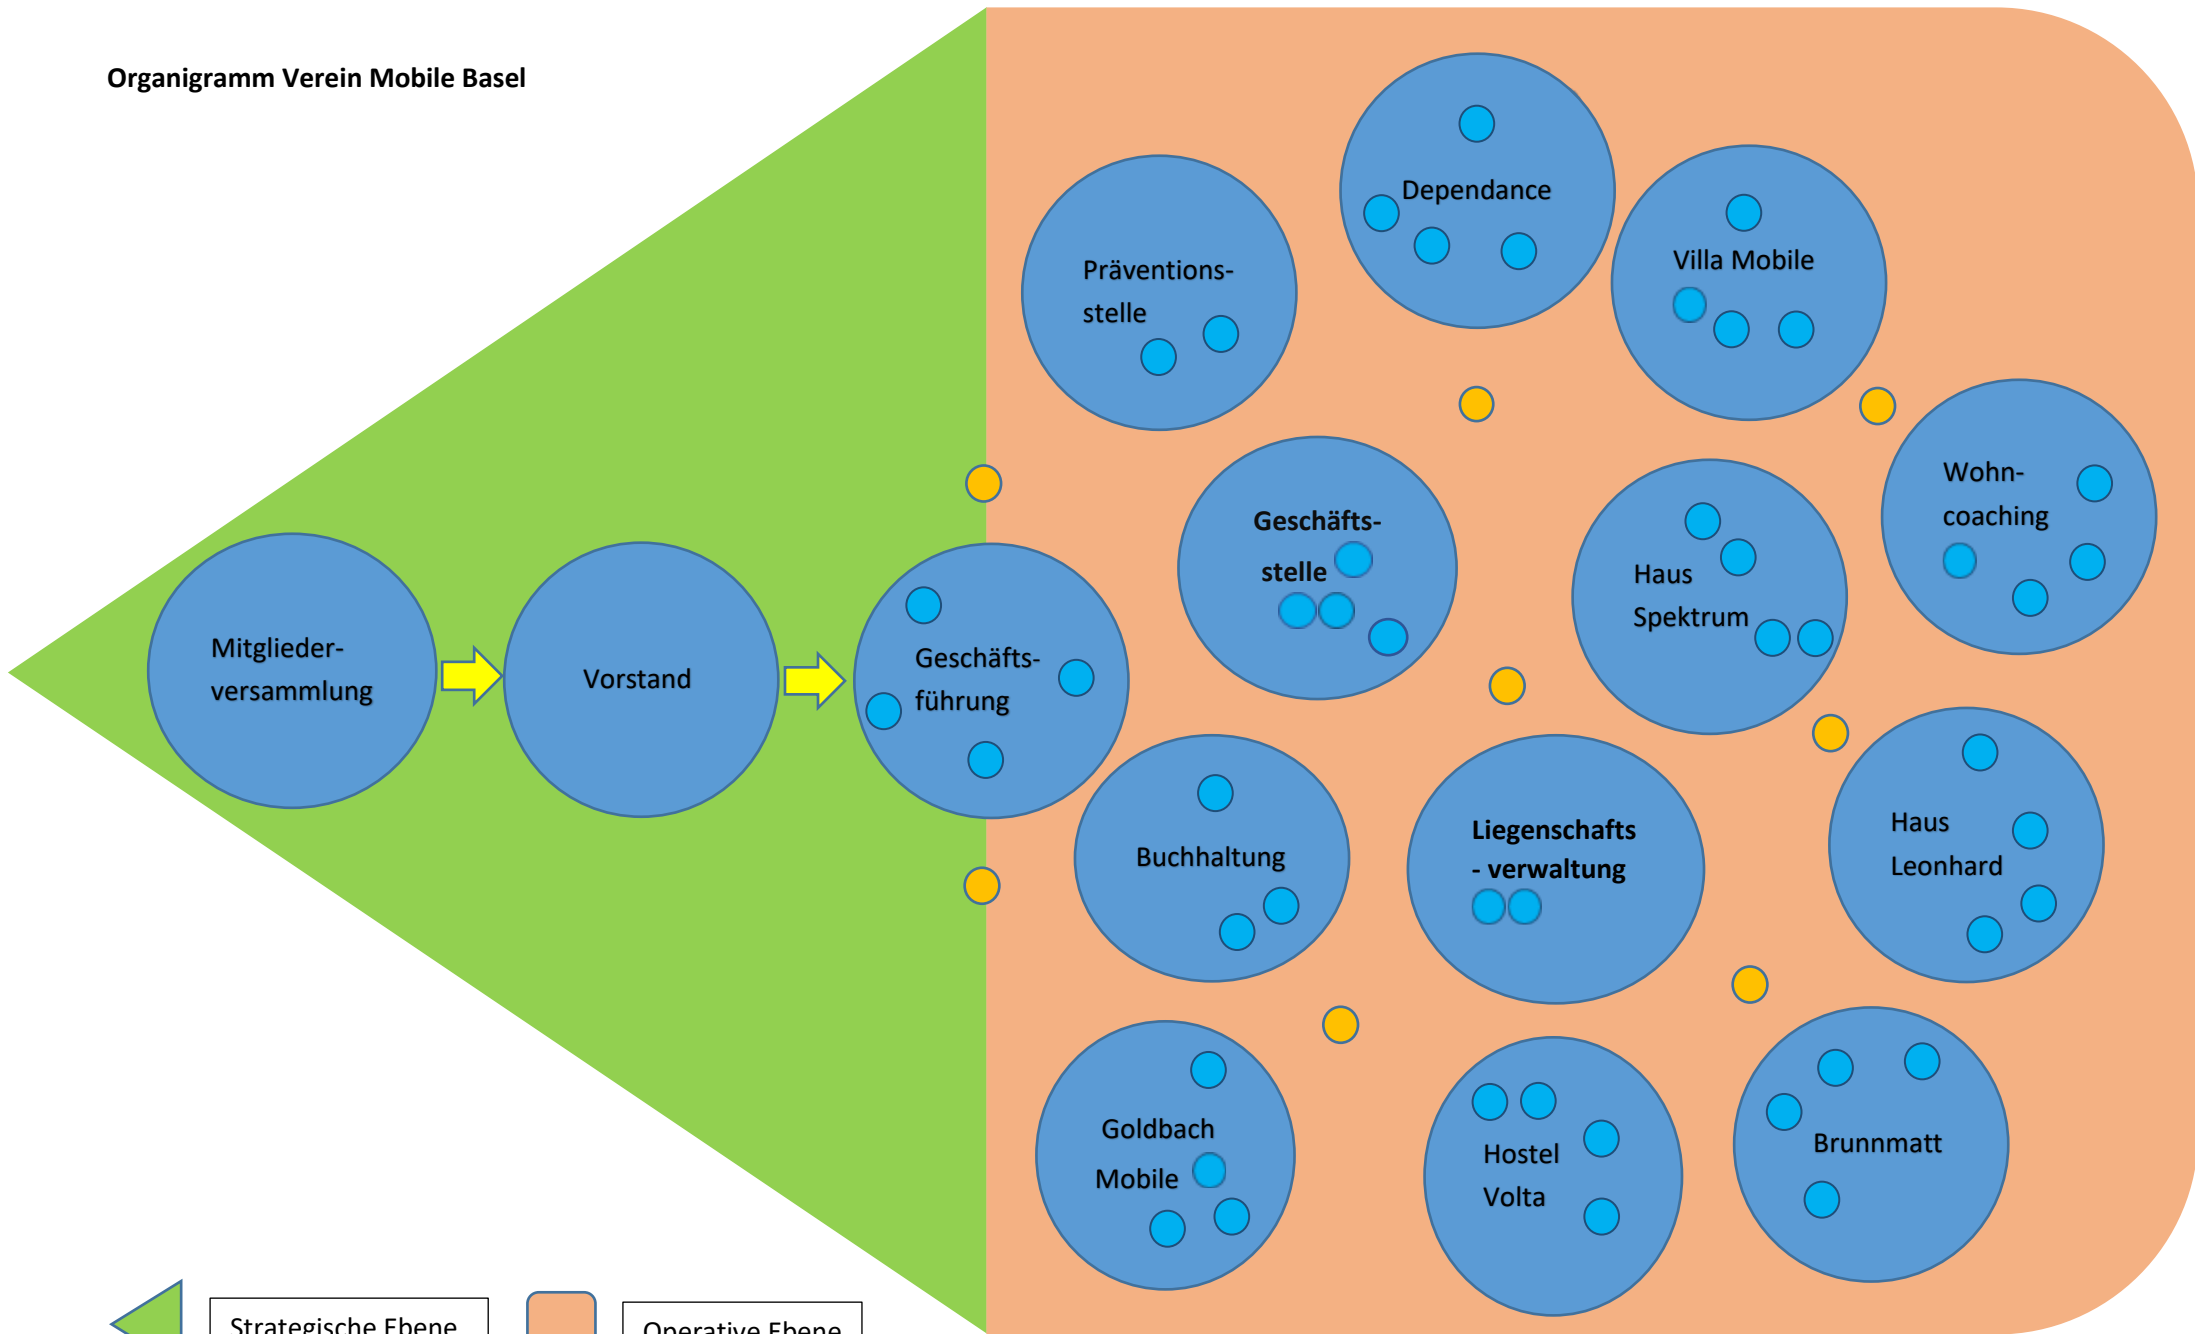

Organigramm Verein Mobile Basel

Strategische Ebene

Operative Ebene

Aufbauorganisation

Teams

Rollen & Ressorts gemäss betrieblichen Aufträgen

Temporäre Rollen & Ressorts bei Projekten oder Task-Forces