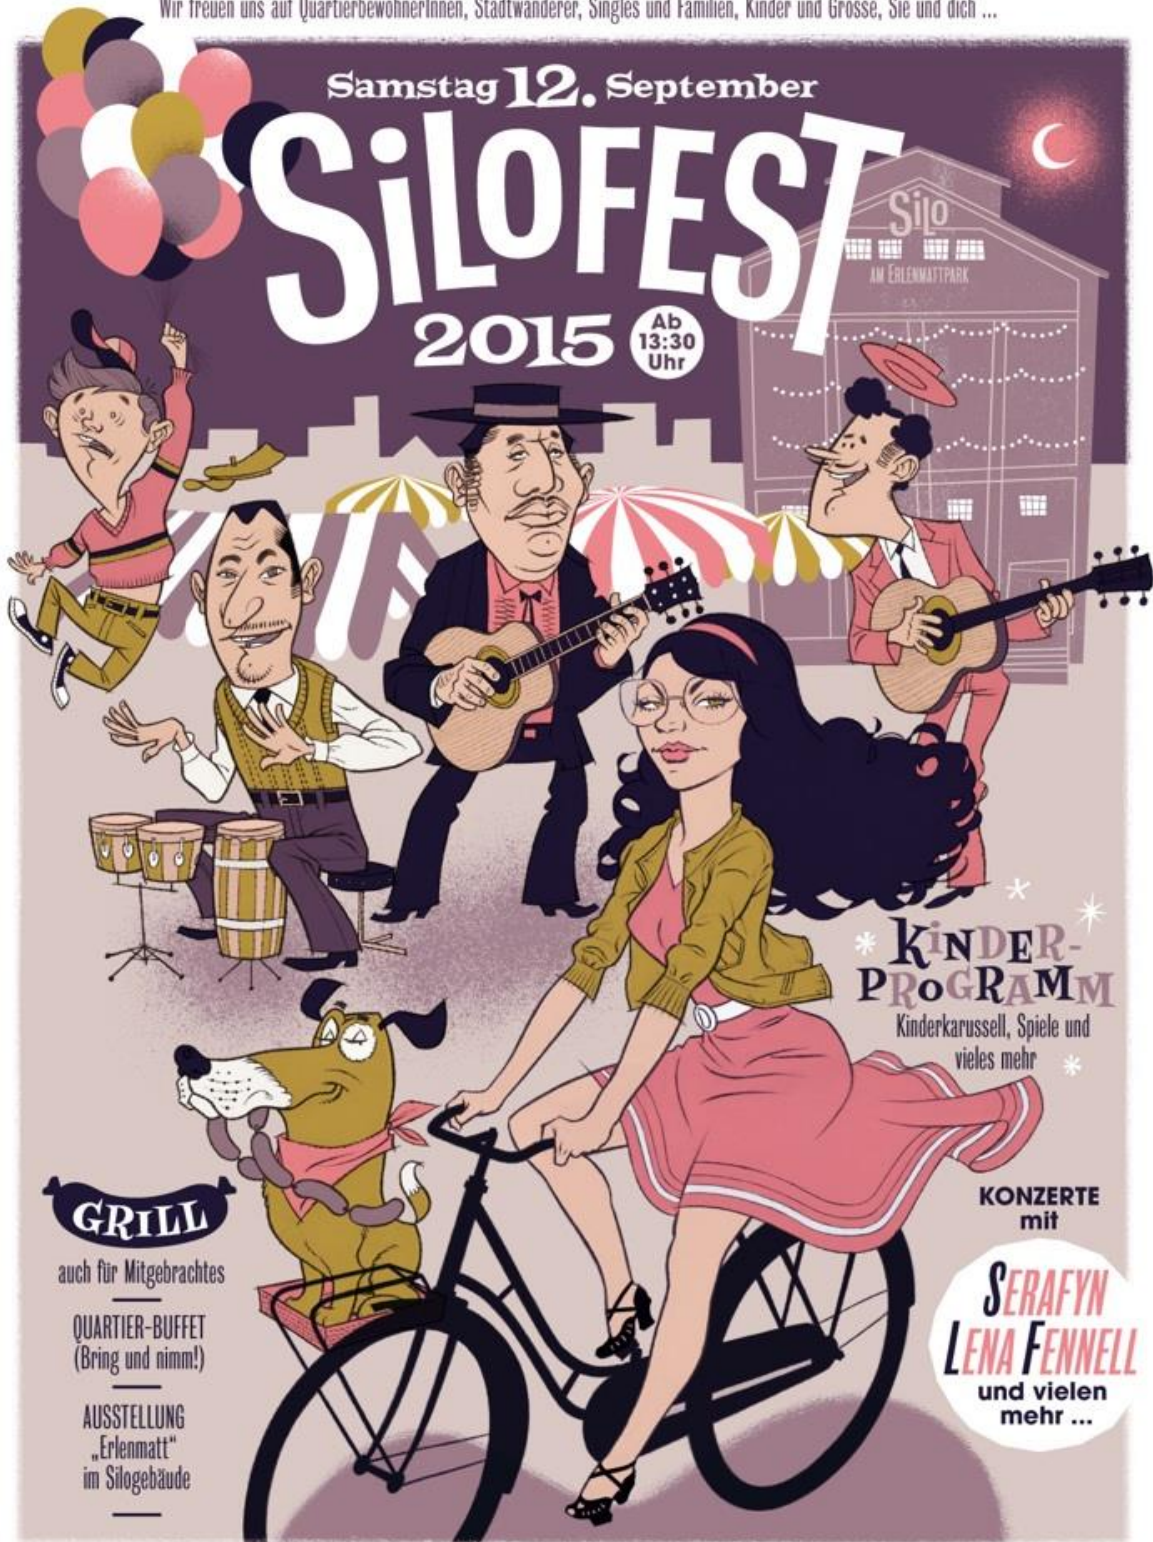

Wir freuen uns auf QuartierbewohnerInnen, Stadtwanderer, Singles und Familien, Kinder und Grosse, Sie und dich ...

Samstag 12. September

# SILOFEST

2015 **Ab 13:30 Uhr**

**\* KINDER-PROGRAMM \***

Kinderkarussell, Spiele und vieles mehr \*

**GRILL**

auch für Mitgebrachtes

QUARTIER-BUFFET  
(Bring und nimm!)

AUSSTELLUNG  
„Erlenmatt“  
im Silogebäude