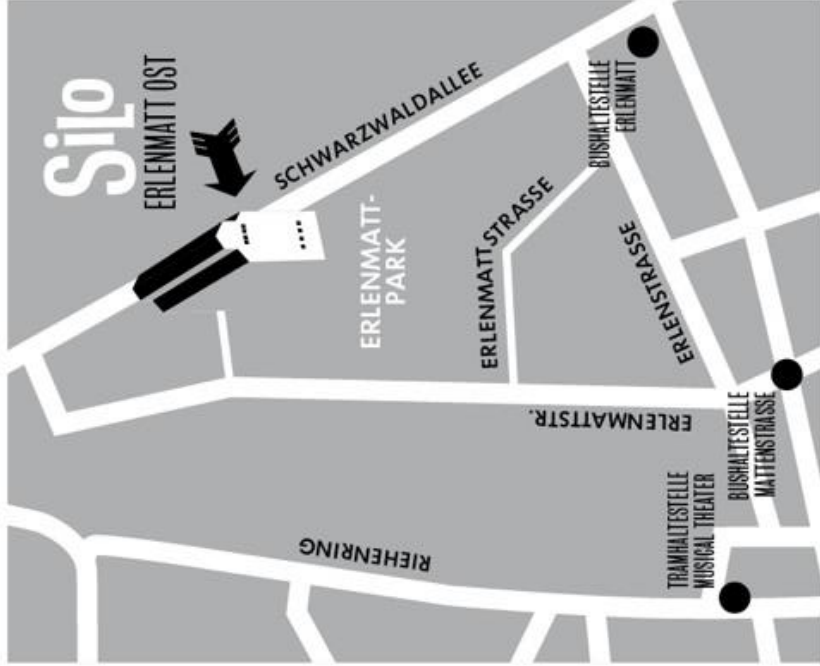

# SILOFEST

2015  
\* Ab 13:30 Uhr

AUSSTELLUNG  
„Erlenmatt“ im Silogebäude

16:30 bis 19:30 Uhr  
QUARTIER-BUFFET  
(Bring und nimm!)

18:00 till late  
KONZERTE mit

13:30 bis 19:30 Uhr  
\* KINDER-PROGRAMM  
Kinderkarussell, Spiele und vieles mehr

\* GRIMM

auch für Mitgebrachtes

SERAFYNN  
LENA FENNEL  
und vielen  
mehr ...

• BEIM **Silo** AM ERLENMATT-PARK • Weitere Informationen  **erlenmatt-ost.ch** •